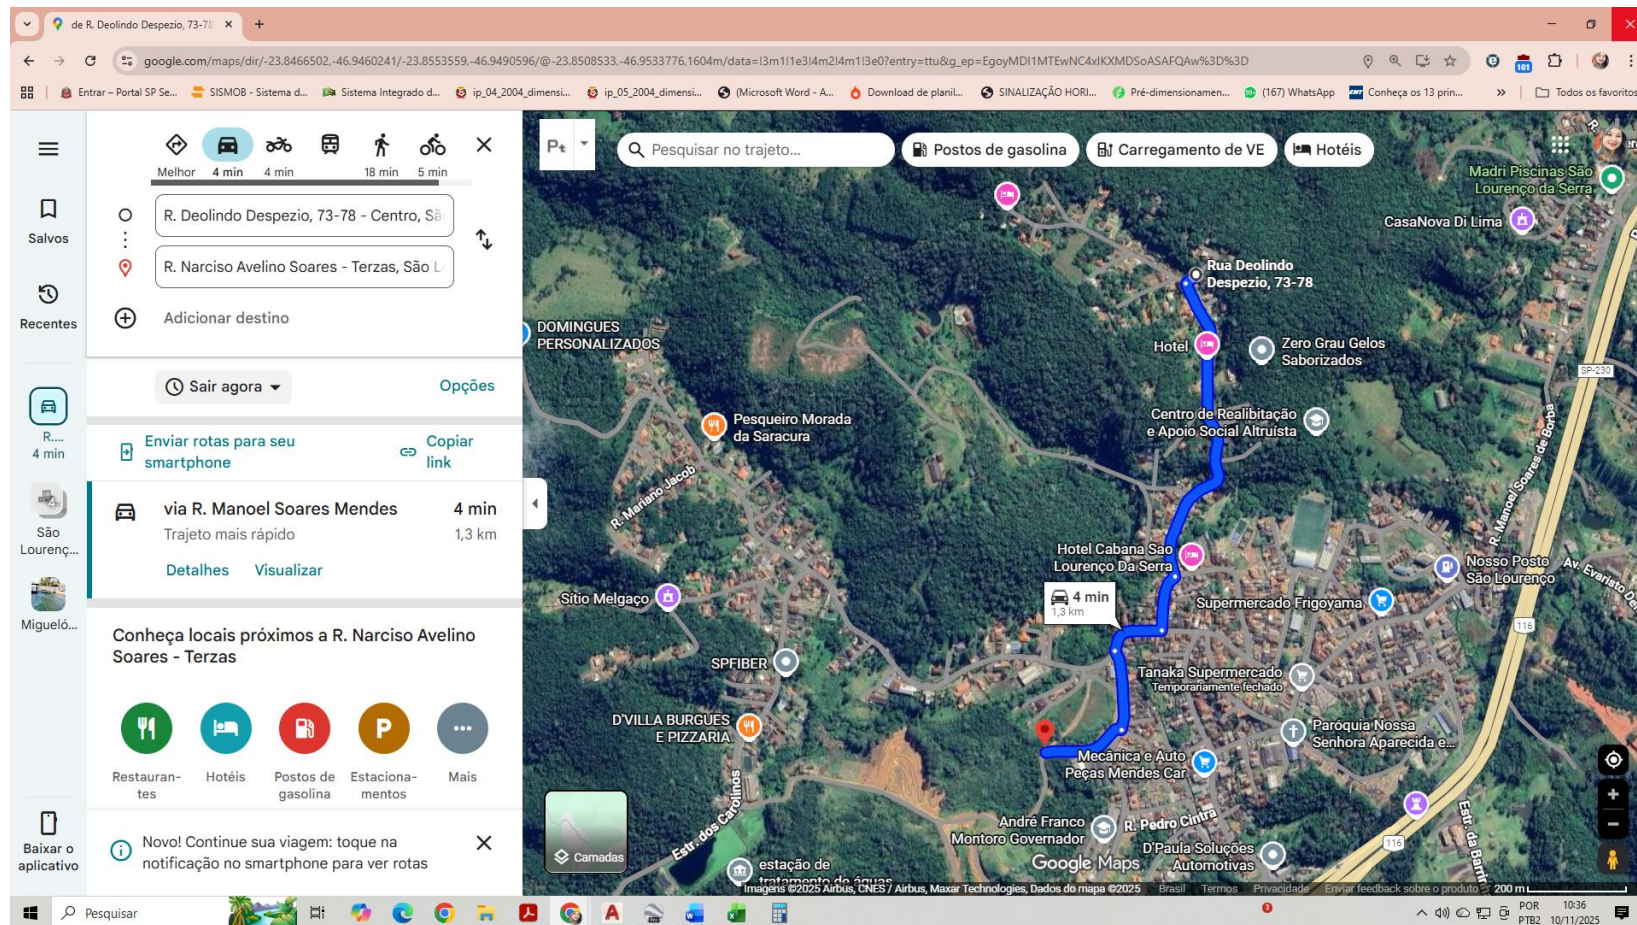

## CROQUI – TRAJETO BOTA FORA

The screenshot displays a Google Maps interface with a route calculated between two points in São Lourenço da Serra. The starting point is 'R. Narciso Avelino Soares - Terzas, São L...' and the destination is 'R. Deolindo Despezio, 73-78 - Centro, Sã...'. The selected route is highlighted in blue and is 1.3 km long, taking 4 minutes. The map shows a residential area with various buildings, including 'Hotel Cabana São Lourenço da Serra', 'Supermercado Frigoyama', and 'Tanaka Supermercado'. Other landmarks like 'Pesqueiro Morada da Saracura' and 'Zero Grau Gelos Saborizados' are also visible. The interface includes a search bar, navigation controls, and a sidebar with options like 'Enviar rotas para seu smartphone' and 'Conheça locais próximos a R. Deolindo Despezio, 73-78 - Centro'.

**Distância ida= 1,30km**

**Distância volta= 1,30km**

**Distância média= 1,30km**

**SECRETARIA MUNICIPAL DE PLANEJAMENTO E COORDENAÇÃO DE PROGRAMAS**

Praça 10 de agosto, 305 – Centro

CEP: 06890-000 – Fone fax: (11) 4687-2700.

[www.saolourencodaserra.sp.gov.br](http://www.saolourencodaserra.sp.gov.br)

São Lourenço da Serra, 10 de novembro de 2025.

Bianca Harue Dobashi

Engenheira civil