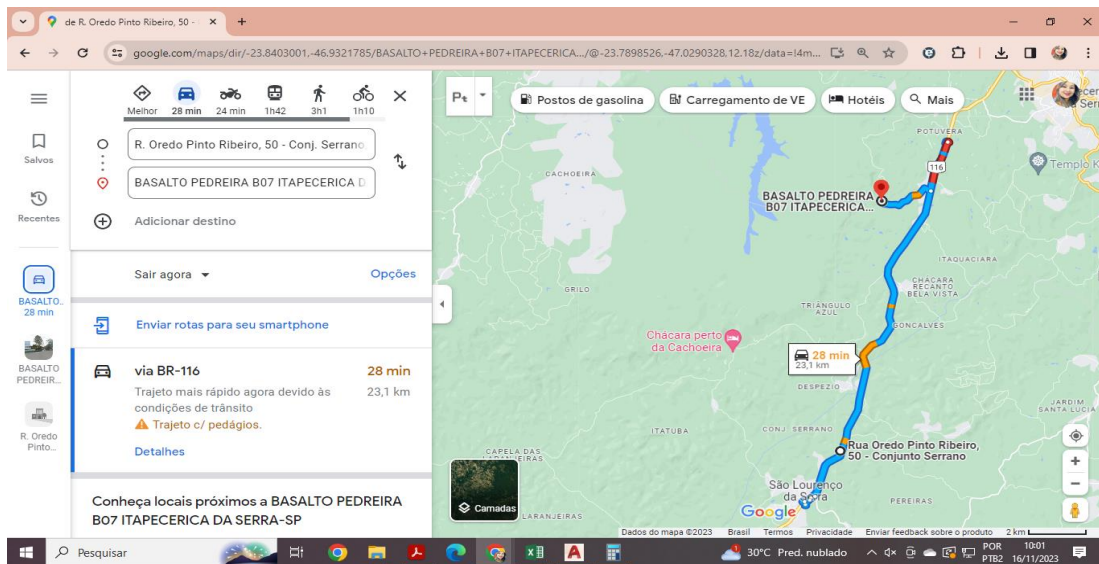

Prefeitura Municipal de São Lourenço da Serra

MEMORIAL DE CÁLCULO DE QUANTITATIVOS - DISTÂNCIA USINA/PEDREIRA

Objeto: <b>Pavimentação e Serviços complementares em Trecho da Rua Oredo Pinto Ribeiro - LOTE 02</b> Local: <b>São Lourenço da Serra / SP</b> Nº contrato: -	Engº: Bianca Harue Dobashi CREA: 5070292468 A.R.T.:	REVISÃO 01
--	---	------------

Descrição: Distâncias da usina

1- LOCAL DA USINA:

Tomamos por referência a Usina e como sendo o local destinado

Apresentamos demonstrativos de memória de cálculo das distâncias reais entre o endereço da obra e o destino da usina:

<b>Localização da obra:</b>	Rua Oredo Pinto Ribeiro - Jardim Serrano
<b>Localização da usina:</b>	Potuvera, Itapecerica da Serra - SP

3.1) Ida :	23,1 km	Distância média=	18,15 km
3.2) Volta :	13,2 km		

distância adotada = 20,35 km

Responsável Técnico pelo Orçamento

Engº: Bianca Harue Dobashi  
CREA: 5070292468  
A.R.T.: 0

DISTÂNCIA DE IDA: 23,10KM

DISTÂNCIA DE VOLTA: 13,20 KM

The screenshot displays the Google Maps interface on a desktop browser. The browser's address bar shows the URL: `google.com/maps/dir/BASALTO+PEDREIRA+B07+ITAPECERICA.../-23.8403001,-46.9321785/@-23.7913804,-46.986498,12.45z/data=!4m9!...`. The map shows a blue route starting from 'R. Oredo Pinto Ribeiro, 50 - Conj. Serrano' and ending at 'BASALTO PEDREIRA B07 ITAPECERICA D'. The route is labeled with a car icon, '14 min', and '13,2 km'. A callout box above the route also displays '14 min' and '13,2 km'. The sidebar on the left contains a search bar with the destination 'BASALTO PEDREIRA B07 ITAPECERICA D', a list of saved locations including 'R. Oredo Pinto Ribeiro, 50 - Conj. Serrano', and a 'Recentes' section. The bottom of the screen shows the Windows taskbar with the search bar, system tray, and taskbar icons. The system tray displays the date and time as '16/11/2023 10:01' and the weather as '30°C Pred. nublado'.