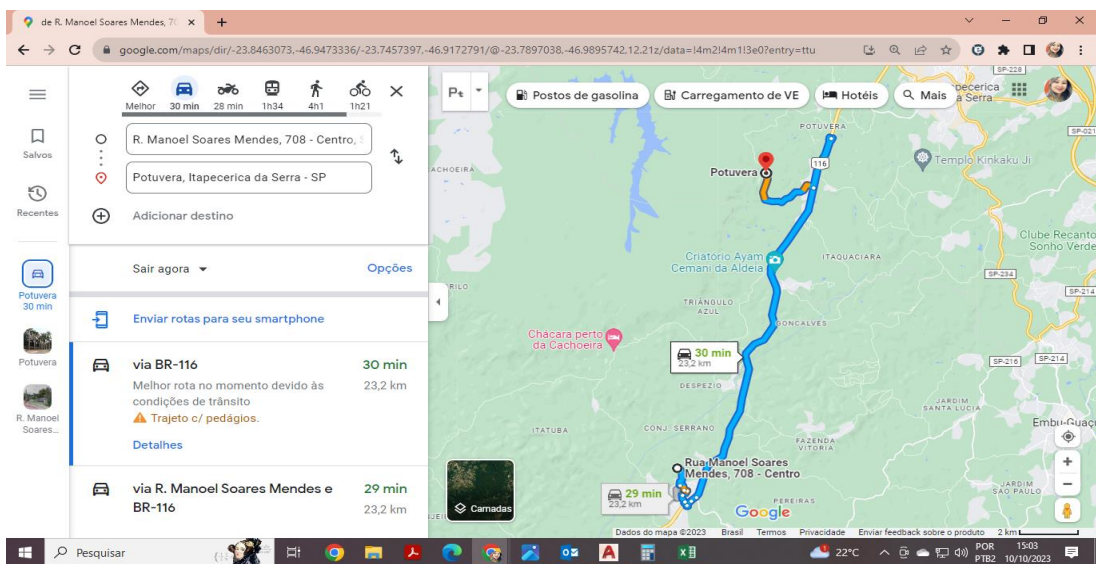

Descrição: Distâncias da usina

1- LOCAL DA USINA:

Tomamos por referência a Usina e como sendo o local destinado

Apresentamos demonstrativos de memória de cálculo das distâncias reais entre o endereço da obra e o destino da usina:

Localização da obra:	Rua Manoel Soares Mendes - Centro
Localização da usina:	Potuvera, Itapecerica da Serra - SP

3.1) Ida :	23,2 km	Distância média=	20,35 km
3.2) Volta :	17,5 km		

Considerações para obtenção da distância de transporte (DT):

distância adotada = 20,35 km

Responsável Técnico pelo Orçamento

Engº: Bianca Harue Dobashi
CREA: 5070292468
A.R.T.: 0

DISTÂNCIA DE IDA: 23,20KM

DISTÂNCIA DE VOLTA: 17,50 KM

The screenshot displays the Google Maps interface on a desktop browser. At the top, a search bar contains the text "Potuvera, Itapeperica da Serra - SP". Below it, a list of transport modes is shown: "Melhor" (25 min), "Carro" (25 min), "Caminhando" (1h28), "Bicicleta" (3h57), and "Carrinho" (1h9). The destination is set to "R. Manoel Soares Mendes, 708 - Centro, SP".

The main map area shows a blue route starting from Potuvera and ending at R. Manoel Soares Mendes, 708 - Centro. A callout box indicates a travel time of 25 minutes and a distance of 17.5 km via BR-116. A warning icon (triangle with exclamation mark) is present, with the text "Trajeto c/ pedágios." and a link to "Detalhes".